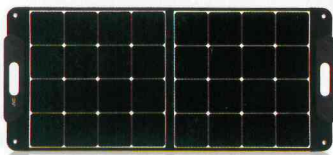

BH-SP100A-H オープン価格 最大出力 100W

NEW

給電時間目安*4 BN-RB15-C/約32時間、BN-RB10-C/約17時間、BN-RB62-C/約13時間、BN-RB37-C/約6時間

*4:計算上の数値です。使用する機器の状態や使用状況により変わります。設置環境や機器の組み合わせによって充電時間が大きく変化します。