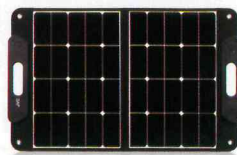

BH-SP68A-H オープン価格 最大出力 68W